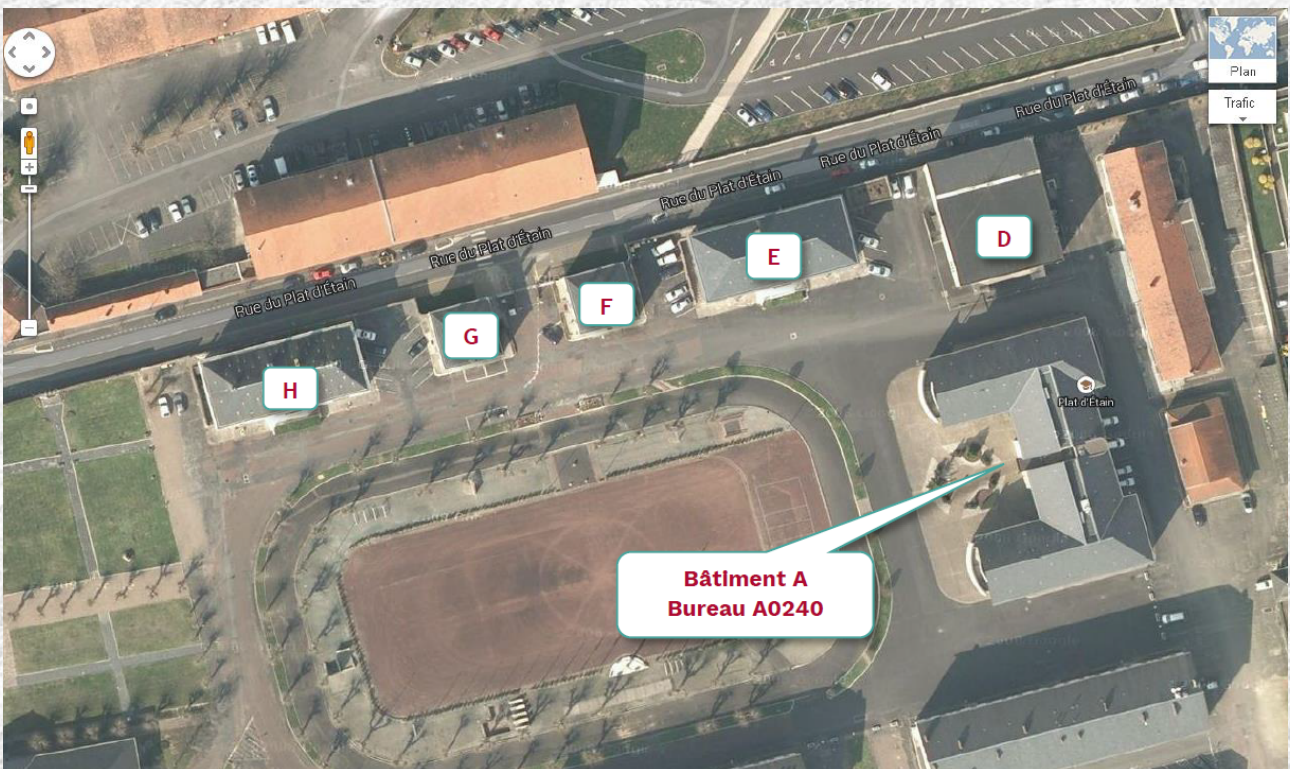

PLAN DU SITE PLAT D'ETAIN

ACCESS PLAN TO EURAXESS SERVICE CENTRE

Oriane MOUSSET - Germain ROUSSEAU

EURAXESS Service Centre

International Relations Office - **University of Tours**

Bureau A0240 - Bâtiment A - RDC droite /

Office A0240 - Building A - Groundfloor Right

60, Rue du Plat d'Étain - B.P. 12050 - 37020 TOURS Cedex 1 - FRANCE