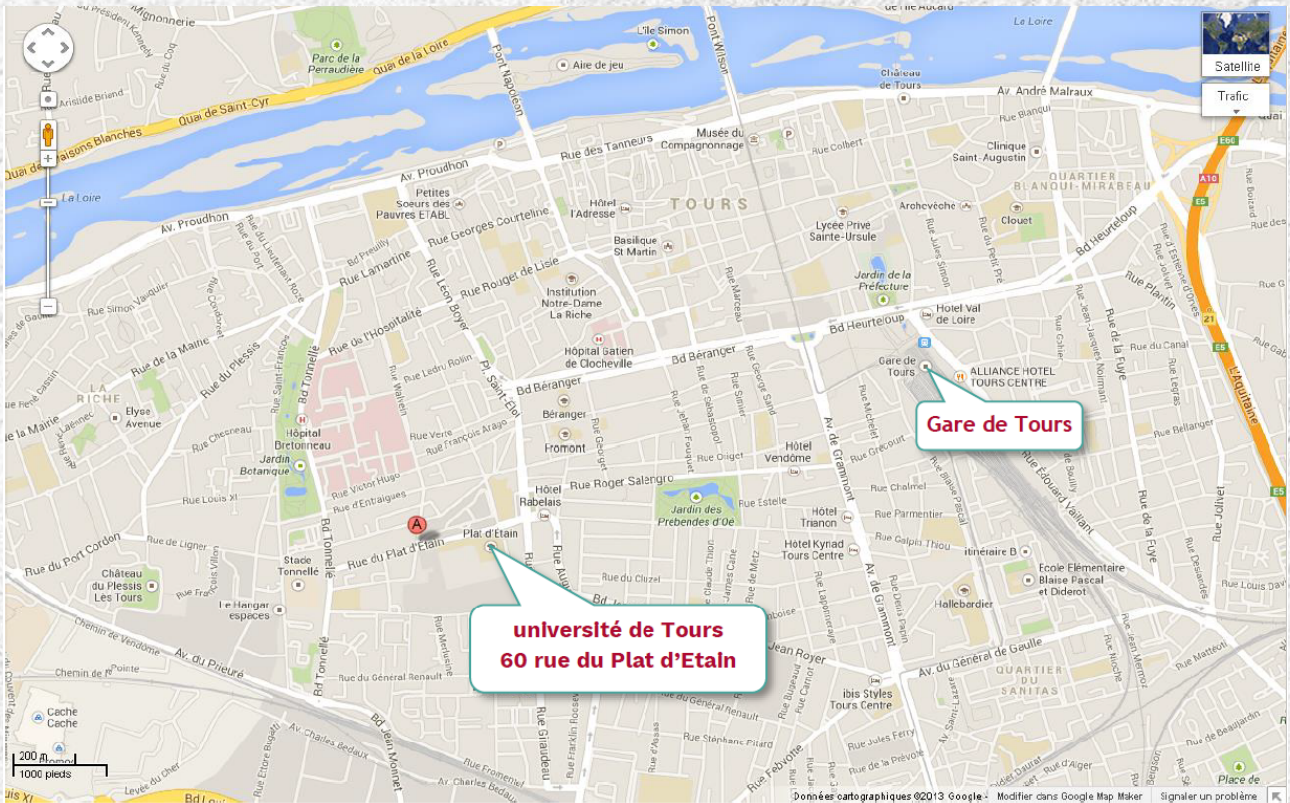

PLAN DU SITE PLAT D'ETAIN

ACCESS PLAN TO EURAXESS SERVICE CENTRE

Oriane MOUSSET - Germain ROUSSEAU

EURAXESS Service Centre

International Relations Office - **University of Tours**

Bureau A0240 - Bâtiment A - RDC droite /

Office A0240 - Building A - Groundfloor Right

60, Rue du Plat d'Étain - B.P. 12050 - 37020 TOURS Cedex 1 - FRANCE