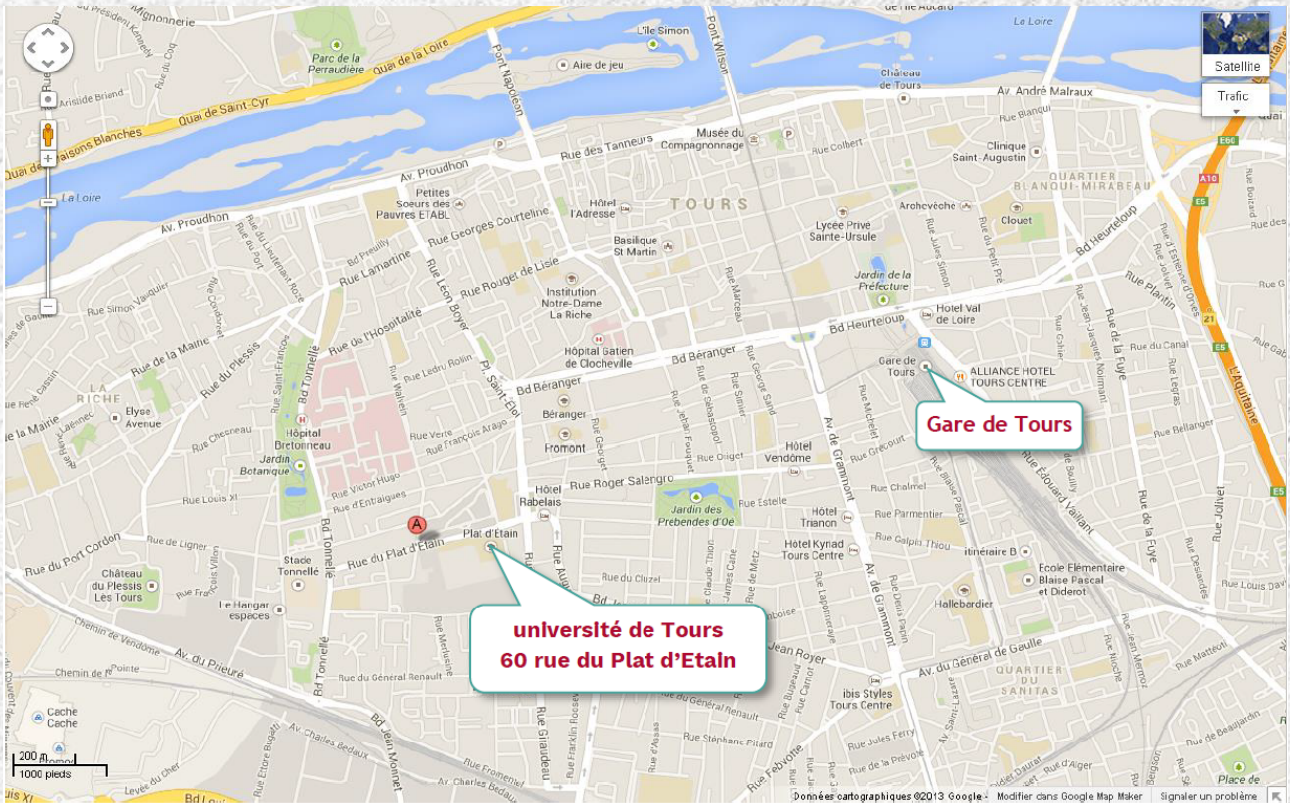

# PLAN DU SITE PLAT D'ETAIN

## ACCESS PLAN TO EURAXESS SERVICE CENTRE

**Laura TRAN - Clément PINTURIER - Germain ROUSSEAU**  
 EURAXESS Service Centre  
 International Relations Office - **University of Tours** Bureau  
 A0240 - Bâtiment A - RDC droite /  
 Office A0240 - Building A - Groundfloor Right  
 60, Rue du Plat d'Étain - B.P. 12050 - 37020 TOURS Cedex 1 -  
 FRANCE