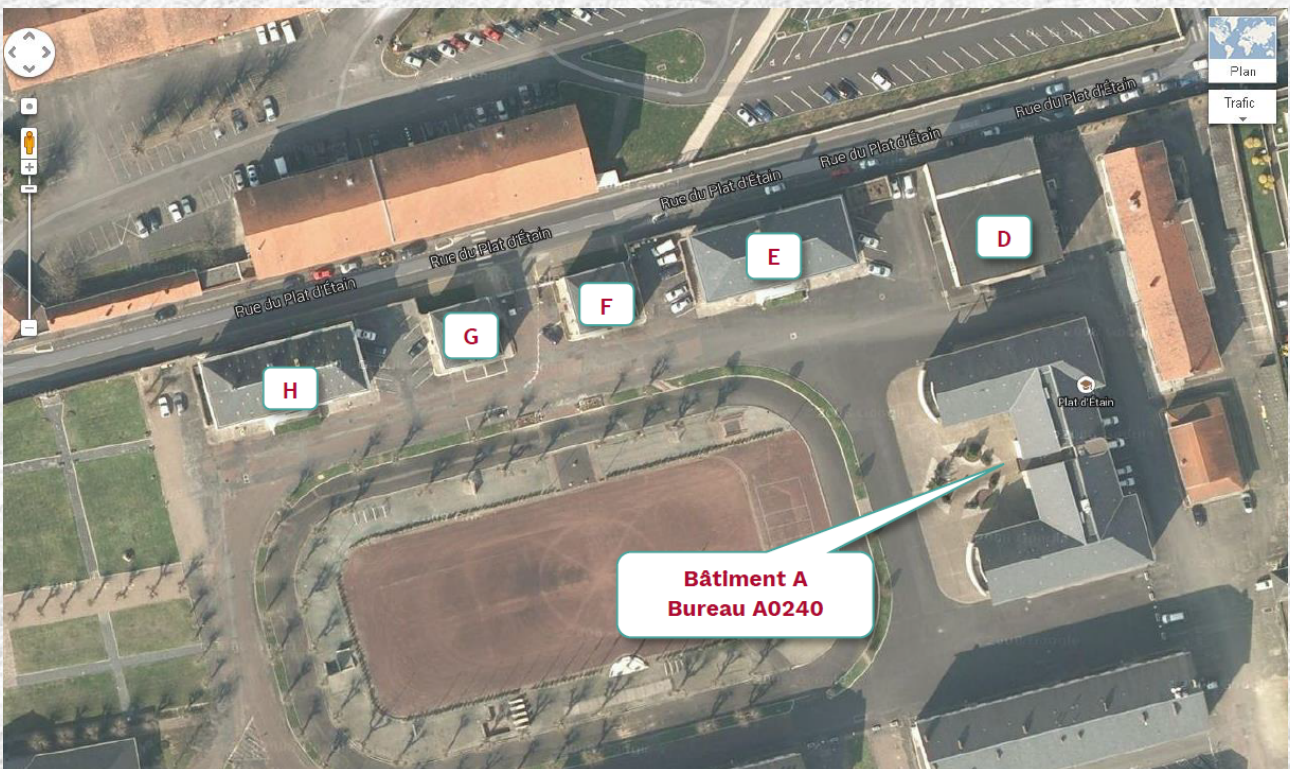

# PLAN DU SITE PLAT D'ETAIN

## ACCESS PLAN TO EURAXESS SERVICE CENTRE

**Laura TRAN - Clément PINTURIER - Germain ROUSSEAU**  
 EURAXESS Service Centre  
 International Relations Office - **University of Tours** Bureau  
 A0240 - Bâtiment A - RDC droite /  
 Office A0240 - Building A - Groundfloor Right  
 60, Rue du Plat d'Étain - B.P. 12050 - 37020 TOURS Cedex 1 -  
 FRANCE